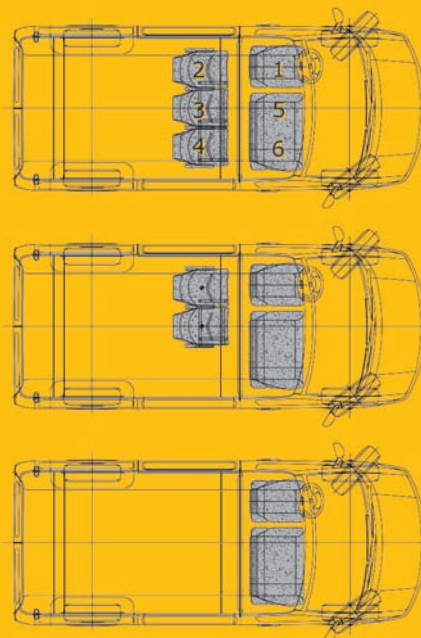

ESPASS

CABINE APPROFONDIE

HOMOLOGUÉE
en **N1**

CERTIFICATION
SYSTÈMES QUALITÉ

ISO 9001 (édition 2000)

Certificat n° SQ/1564

Options

- Sellerie en tissu constructeur.
  - Accoudoir supplémentaire gauche ou droit (suivant la largeur du véhicule).
- 1/2 plancher arrière antidérapant et imputrescible.
- Habillage intérieur bois.

productions Aménageur d'espace pour utilitaires

www.bvproductions.net

Commerciaux :

Usine : Tél. : 06 72 77 65 31 ericvdb@bvproductions.com

Nord : Tél. : 06 08 27 22 08

Fax : 03 21 08 18 28 fabricewrobel@bvproductions.com

Sud : Tél. : 06 88 94 57 97

Fax : 04 37 92 93 82 alainc@bvproductions.com

Carrosserie : Tél. : 03 21 08 18 23 tbarboux@bvproductions.com

Siège social : BV Productions SA - Rue Jean Rostand - ZAL Fosse n° 10
62 420 BILLY MONTIGNY - Tél. : 03 21 08 18 20 - Fax : 03 21 08 18 28